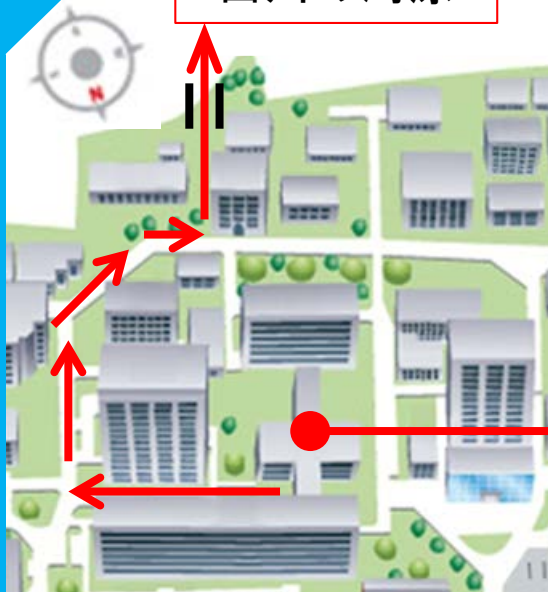

# モデルロケットを打ち上げよう

組み立て前

完成!

打ち上げ会場  
白川の河原

受付  
工学部  
2号館  
211教室

打ち上げ会場は  
学外だよ！  
白川の河原に  
来てね！