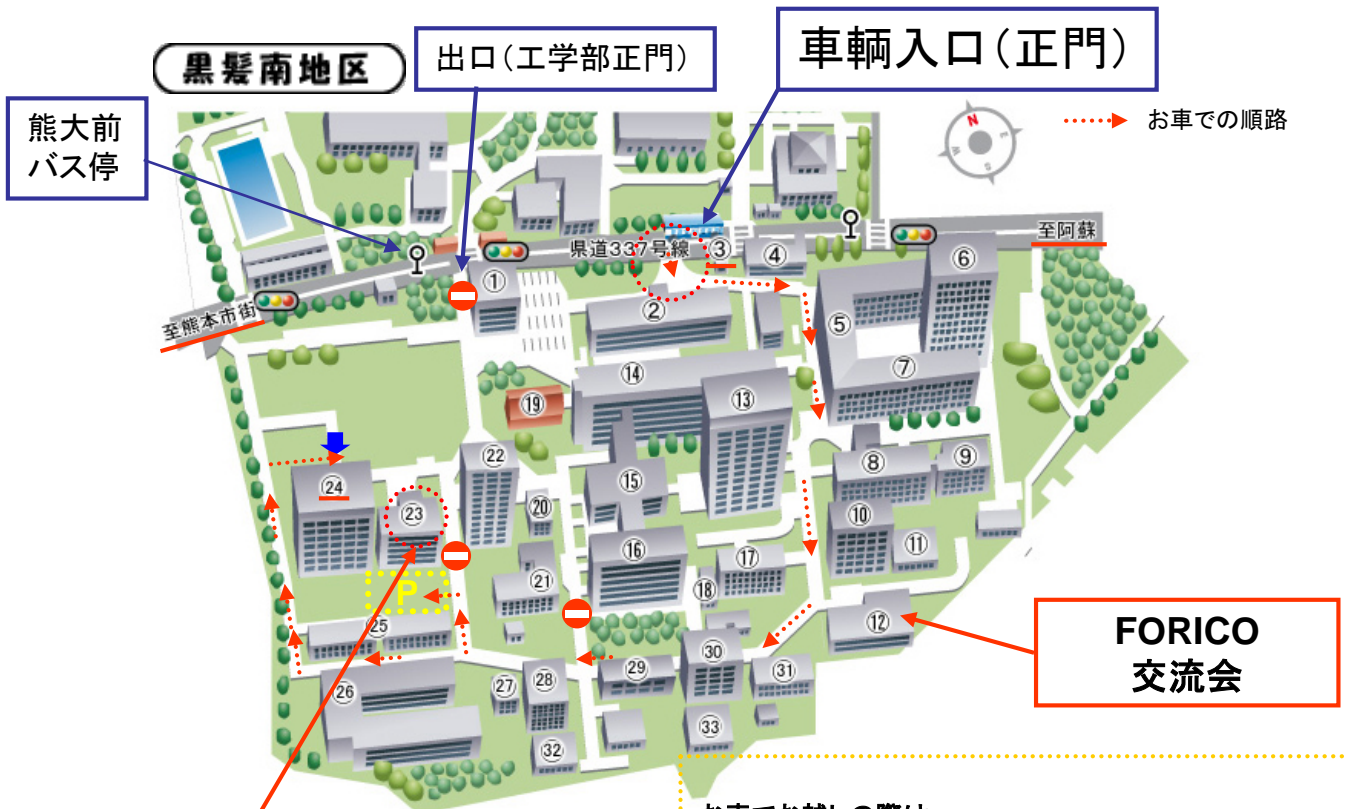

第27回キャラクターゼーション講習会 案内図（熊本大学・黒髪南キャンパス）

熊本大学 黒髪南キャンパス
【熊本空港から】
 タクシーで約30~40分、
 バス: シャトルバスで「通町筋」下車、
 逆方向のバス停から産交バス「楠団地」「武蔵ヶ丘」行きなどに乗り換え
 「熊本大学前」下車
【JR熊本駅から】
 タクシー: 約20分
 バス: JR熊本駅から産交バス「楠団地」「武蔵ヶ丘」行きなどに乗車
 「熊本大学前」下車
 JR熊本駅から「交通センター」まで行き、
 乗り換える方がバス本数は多い

**黒髪南W3棟
2F 203教室**
講演会場・ポスター会場

お車でのご来校の際は・・・

- * ③門衛所で受付し(行先:工学部物質生命化学科)、コインをもらってゲートを通過してください。
 - * 18時を過ぎますと上記の入口からは入構できなくなります。
- 町田 096-342-3651
 日隈 096-342-3653
 芳田 096-342-3695